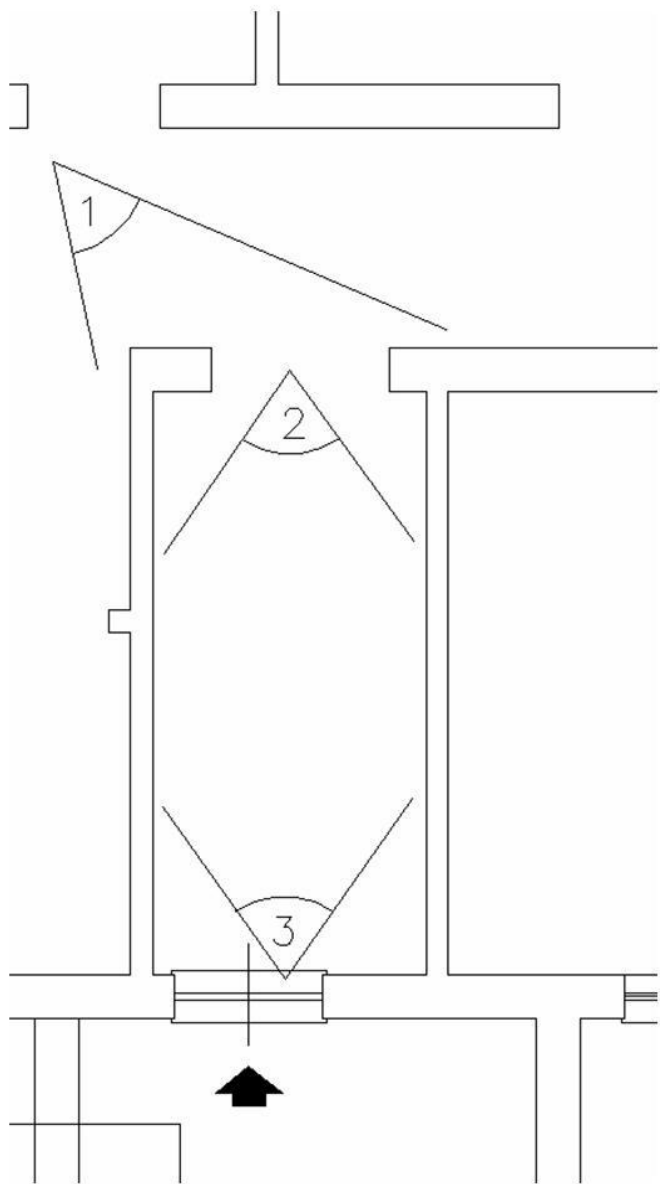

## BOOK SOFT RELOOKING RIVISITAZIONE DI UN INGRESSO

ARCH.GIOVANNA SPOTORNO

La volontà del cliente è quella di dare un nuovo aspetto all'ingresso, un po' vecchio e fuori moda, arredato con elementi semplici.

Foto n.1

Foto n.2

Foto n.3

La proposta è stata quella di schiarire l'ambiente alleggerendolo dagli arredi scuri sostituendoli con altri più luminosi seppur contenitivi come da esigenze; a terra si è steso un grande tappeto chiaro di cocco e per ingrandire ulteriormente lo spazio è stata posizionata una fascia di carta da parati a media altezza scegliendo un colore predominante come filo conduttore.

Lo specchio è stato ingrandito per avere una maggiore profondità di campo, proponendo una cornice dal gusto deciso